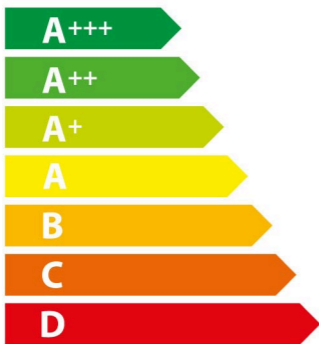

ENERG

енергия · ενέργεια

GAGGENAU

BO481613

A

110 L

1.53 kWh/cycle *

0.96 kWh/cycle *