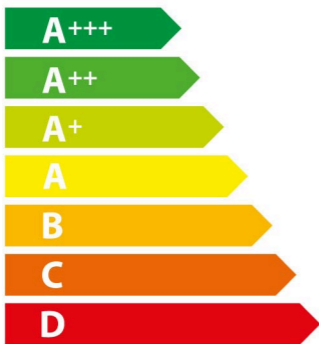

ENERG

енергия · ενέργεια

GAGGENAU

BS470612

50 L

- kWh/cycle *

- kWh/cycle *

* цикъл · cyklus · portion · zyklus · πρόγραμμα · ciclo · tsükkel · ohjelma · ciklus ciklas · cikls · čiklu · cyclus · cykl · ciclu · program · cykel