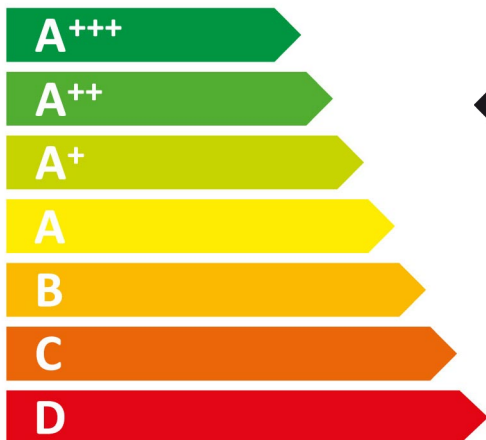

ENERG
енергия · ενεργεια

GAGGENAU

DF250160

ENERGIA · ЕНЕРГИЯ · ΕΝΕΡΓΕΙΑ
ENERGIJA · ENERGY · ENERGIE
ENERGI

262
kWh/annum

2660
L/annum

ABCDEFG

x**13**