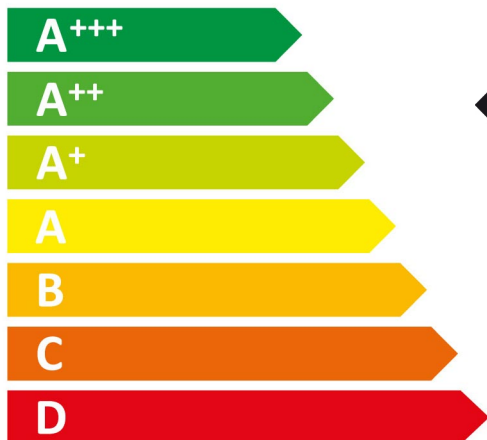

ENERG
енергия · ενεργεια

GAGGENAU

DF260165

ENERGIA · ЕНЕРГИЯ · ΕΝΕΡΓΕΙΑ
ENERGIJA · ENERGY · ENERGIE
ENERGI

258
kWh/annum

2660
L/annum

ABCDEFG

x**12**