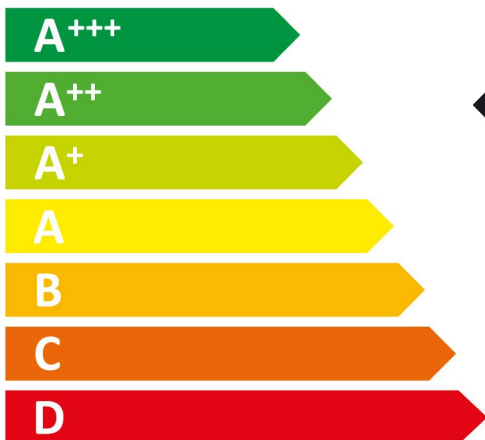

ENERG

енергия · ενεργεια

GAGGENAU

DF261164F

ENERGIA · ЕНЕРГИЯ · ΕΝΕΡΓΕΙΑ
 ENERGIJA · ENERGY · ENERGIE
 ENERGI

258
 kWh/annum

2660
L/annum

ABCDEFG