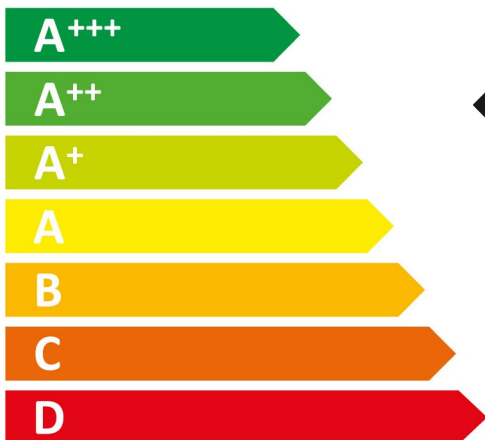

**ENERG**  
енергия · ενεργεια

**GAGGENAU**

**DF261165**

ENERGIA · ЕНЕРГИЯ · ΕΝΕΡΓΕΙΑ  
ENERGIJA · ENERGY · ENERGIE  
ENERGI

**258**  
kWh/annum

**2660**  
L/annum

ABCDEFG

x**12**