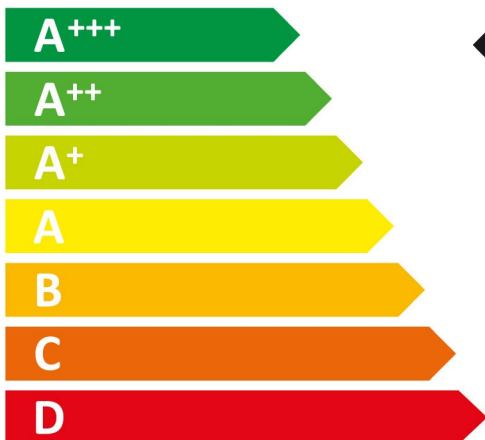

ENERG

енергия · ενεργεια

GAGGENAU

DF480161F

ENERGIA · ЕНЕРГИЯ · ΕΝΕΡΓΕΙΑ
ENERGIJA · ENERGY · ENERGIE
ENERGI

230
kWh/annum

2660
L/annum

ABCDEFG