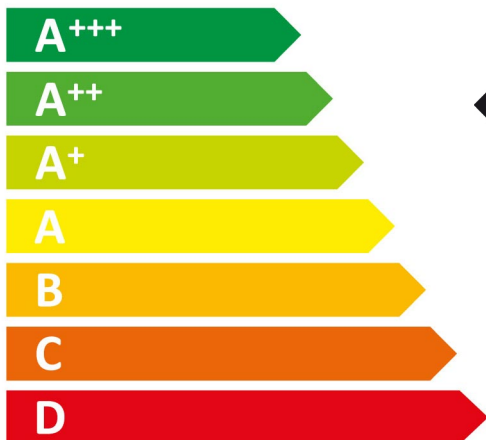

ENERG
енергия · ενεργεια

GAGGENAU

DI260111

ENERGIA · ЕНЕРГИЯ · ΕΝΕΡΓΕΙΑ
ENERGIJA · ENERGY · ENERGIE
ENERGI

258
kWh/annum

2660
L/annum

ABCDEFG

x**12**