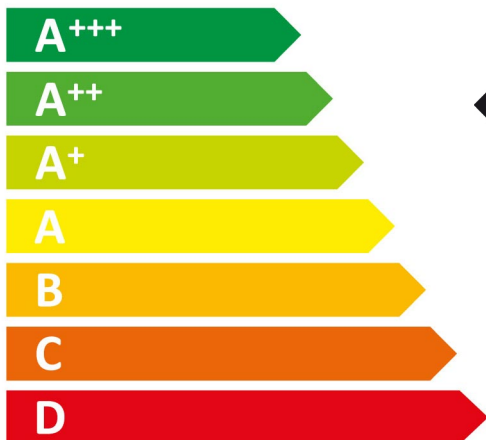

**ENERG**  
енергия · ενεργεια

**GAGGENAU**

**DI260112**

ENERGIA · ЕНЕРГИЯ · ΕΝΕΡΓΕΙΑ  
ENERGIJA · ENERGY · ENERGIE  
ENERGI

**258**  
kWh/annum

**2660**  
L/annum

ABCDEFG

x**12**