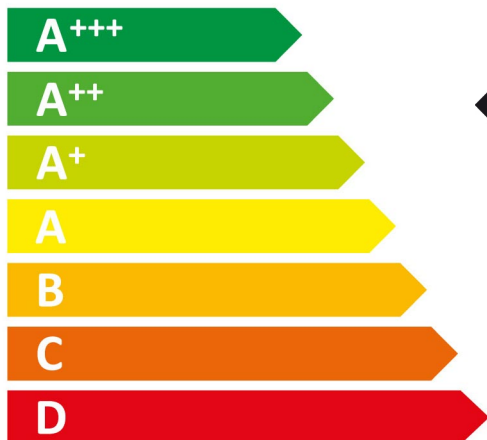

**ENERG**  
енергия · ενεργεια

**GAGGENAU**

**DI261111**

ENERGIA · ЕНЕРГИЯ · ΕΝΕΡΓΕΙΑ  
ENERGIJA · ENERGY · ENERGIE  
ENERGI

**258**  
kWh/annum

**2660**  
L/annum

ABCDEFG

x**12**