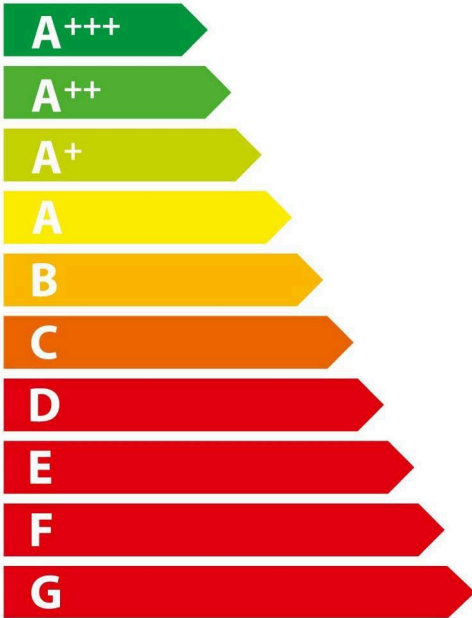

ENERG
енергия · ενεργεια

GAGGENAU

RW282261

ENERGIA · ЕНЕРГИЯ · ΕΝΕΡΓΕΙΑ
ENERGIJA · ENERGY · ENERGIE
ENERGI

163.00
kWh/annum

x80

35 dB