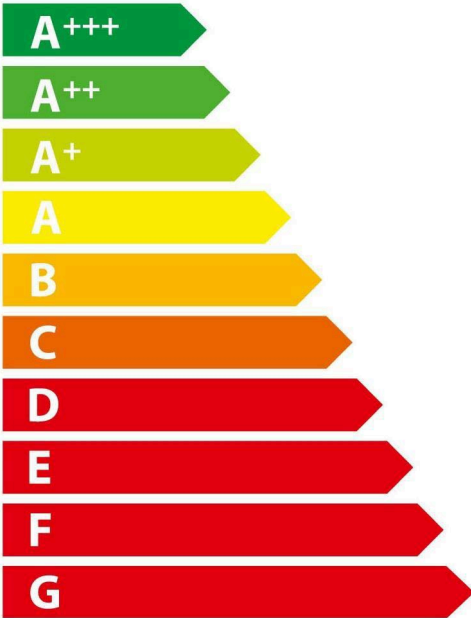

ENERG
енергия · ενεργεια

GAGGENAU

RW414304

ENERGIA · ЕНЕРГИЯ · ΕΝΕΡΓΕΙΑ
ENERGIJA · ENERGY · ENERGIE
ENERGI

127.00
kWh/annum

x70

42 dB