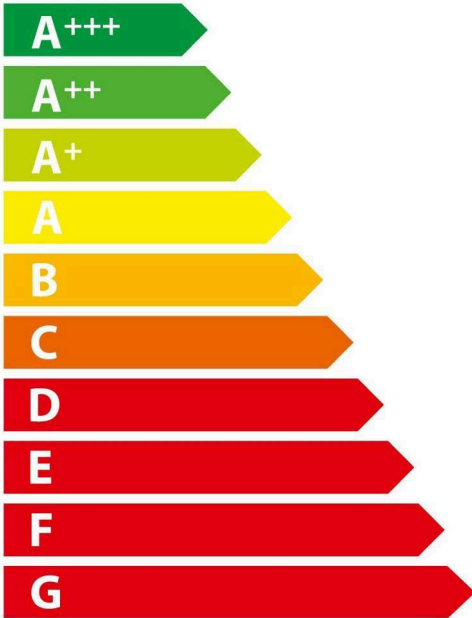

ENERG
енергия · ενεργεια

GAGGENAU

RW466304

ENERGIA · ЕНЕРГИЯ · ΕΝΕΡΓΕΙΑ
ENERGIJA · ENERGY · ENERGIE
ENERGI

130.00
kWh/annum

x99

42 dB