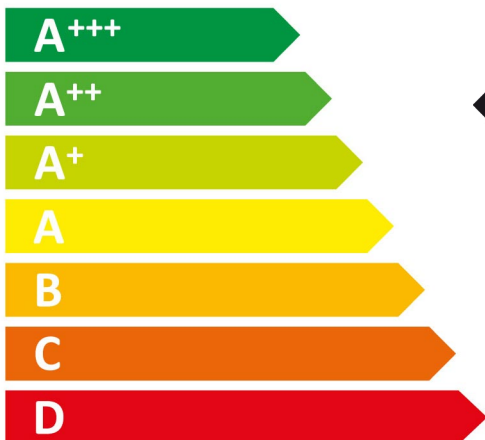

ENERG

енергия · ενεργεια

GAGGENAU

DF260164F

ENERGIA · ЕНЕРГИЯ · ΕΝΕΡΓΕΙΑ
ENERGIJA · ENERGY · ENERGIE
ENERGI

258

kWh/annum

2660
L/annum