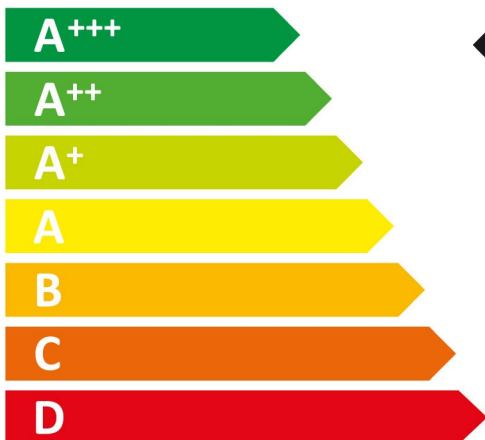

ENERG

енергия · ενεργεια

GAGGENAU

DF480161F

ENERGIA · ЕНЕРГИЯ · ΕΝΕΡΓΕΙΑ
ENERGIJA · ENERGY · ENERGIE
ENERGI

230

kWh/annum

2660
L/annum