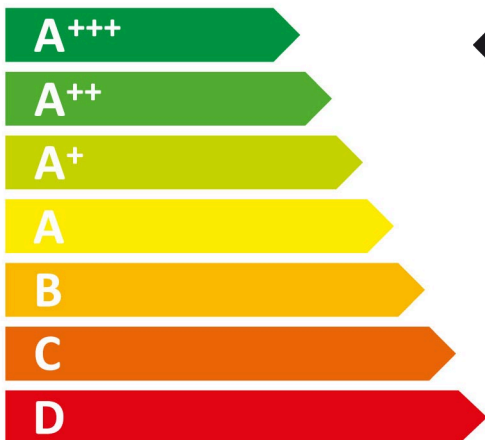

ENERG

енергия · ενεργεια

GAGGENAU

DF481162F

ENERGIA · ЕНЕРГИЯ · ΕΝΕΡΓΕΙΑ
ENERGIJA · ENERGY · ENERGIE
ENERGI

230

kWh/annum

2660
L/annum