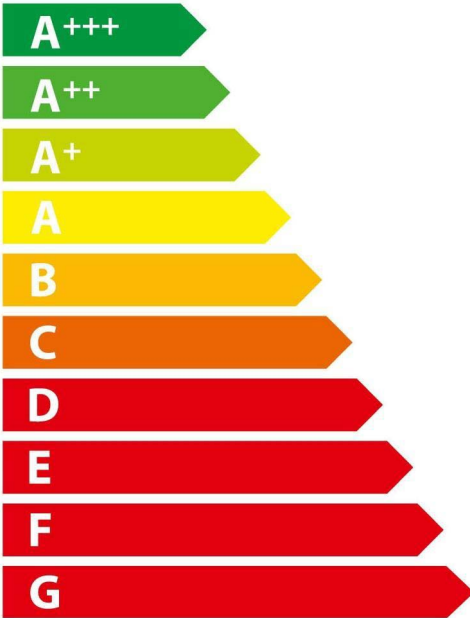

**ENERG**  
енергия · ενεργεια

**GAGGENAU**

**RW414361**

ENERGIA · ЕНЕРГИЯ · ΕΝΕΡΓΕΙΑ  
ENERGIJA · ENERGY · ENERGIE  
ENERGI

**228,00**  
kWh/annum

**x70**

**42** dB