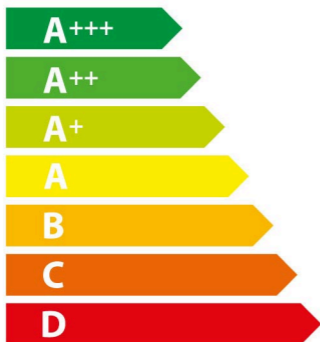

ENERG

енергия · ενέργεια

GAGGENAU

BOP250102

A

76 L

1,25 kWh/cycle *

0,83 kWh/cycle *