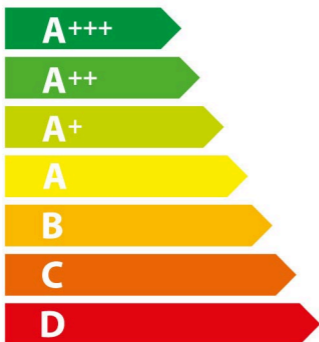

ENERG

енергия · ενέργεια

GAGGENAU

BS455110

42 L

— kWh/cycle*

0,57 kWh/cycle*

* цикъл · cyklus · portion · zyklus · πρόγραμμα · ciclo · tsükkel · ohjelma · ciklus ciklas · cikls · čiklu · cyclus · cykl · ciclu · program · cykel