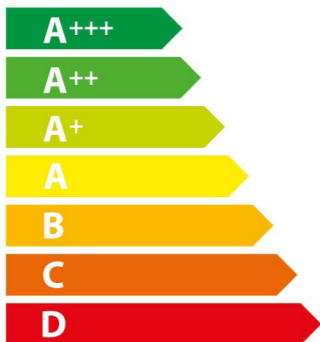

ENERG

енергия · ενέργεια

GAGGENAU

EB333110

83 L

1,32 kWh/cycle*

0,86 kWh/cycle*

* цикъл · cyklus · portion · zykus · πρόγραμμα · ciclo · tsükkel · ohjelma · ciklus ciklas · cikls · čiklu · cyclus · cykl · ciclu · program · cykel