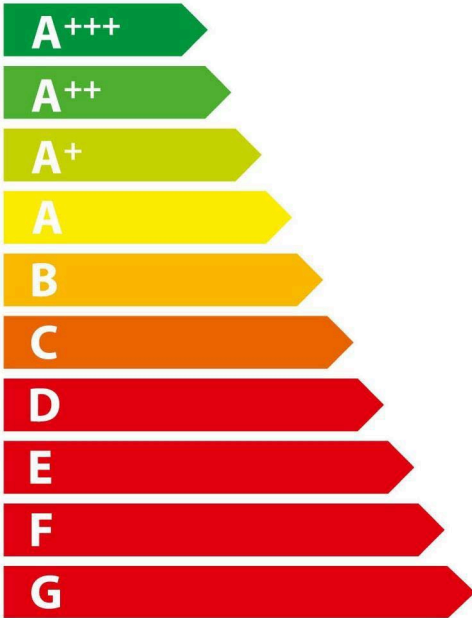

**ENERG**  
енергия · ενεργεια

**GAGGENAU**

**RW466304**

ENERGIA · ЕНЕРГИЯ · ΕΝΕΡΓΕΙΑ  
ENERGIJA · ENERGY · ENERGIE  
ENERGI

**130,00**  
kWh/annum

**x99**

**dB**