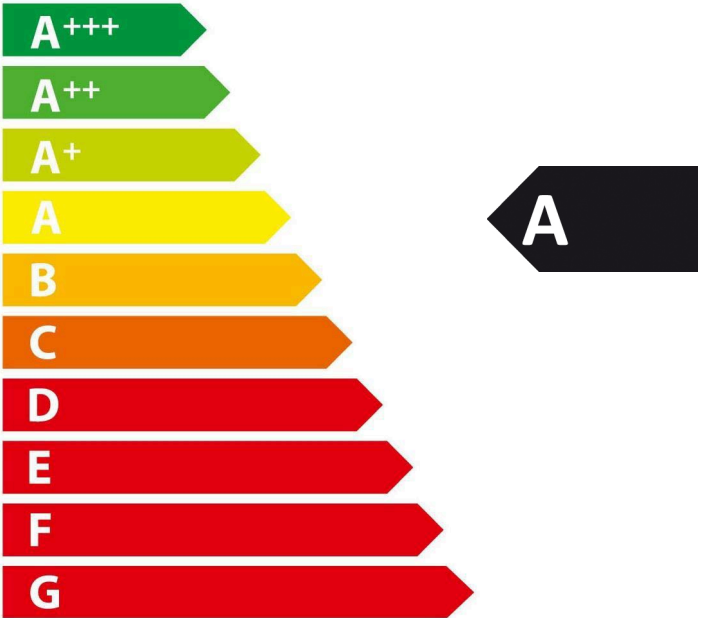

ENERG
енергия · ενεργεια

GAGGENAU

RW402261

ENERGIA · ЕНЕРГИЯ · ΕΝΕΡΓΕΙΑ
ENERGIJA · ENERGY · ENERGIE
ENERGI

145.00
kWh/annum

x**42**

dB