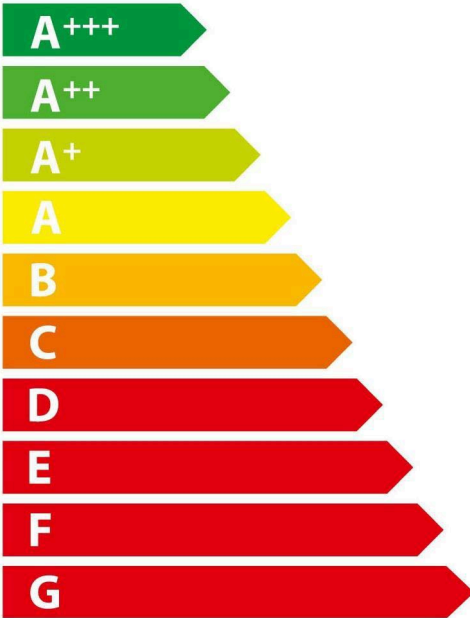

ENERG
енергия · ενεργεια

GAGGENAU

RW414304

A⁺

ENERGIA · ЕНЕРГИЯ · ΕΝΕΡΓΕΙΑ
ENERGIJA · ENERGY · ENERGIE
ENERGI

127.00
kWh/annum