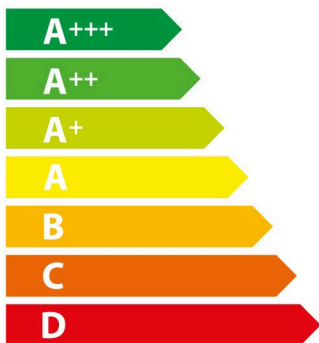

ENERG

енергия · ενέργεια

GAGGENAU

BOP250111

A

76 L

1,25 kWh/cycle*

0,83 kWh/cycle*