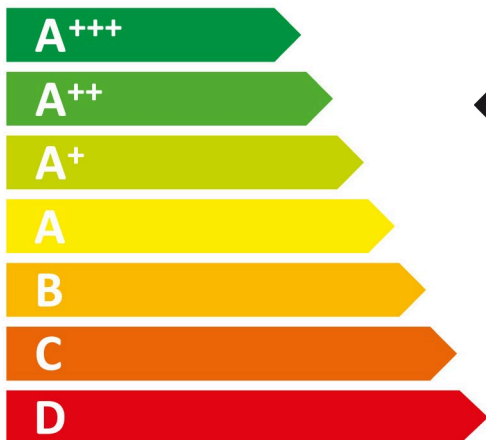

**ENERG**  
енергия · ενεργεια

**GAGGENAU**

**DF250161**

ENERGIA · ЕНЕРГИЯ · ΕΝΕΡΓΕΙΑ  
ENERGIJA · ENERGY · ENERGIE  
ENERGI

**262**  
kWh/annum

**2660**  
L/annum

ABCDEFG

x**13**