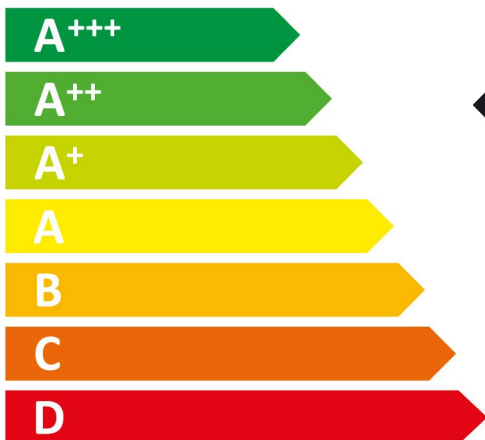

ENERG

енергия · ενεργεια

GAGGENAU

DF260165F

ENERGIA · ЕНЕРГИЯ · ΕΝΕΡΓΕΙΑ
ENERGIJA · ENERGY · ENERGIE
ENERGI

258
kWh/annum

2660
L/annum

ABCDEFG