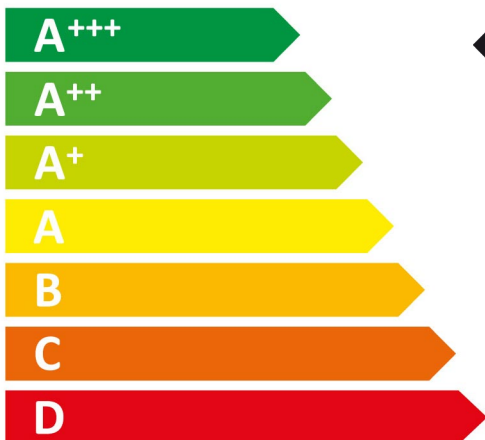

ENERG

енергия · ενεργεια

GAGGENAU

DF480162F

ENERGIA · ЕНЕРГИЯ · ΕΝΕΡΓΕΙΑ
ENERGIJA · ENERGY · ENERGIE
ENERGI

230

kWh/annum

2660
L/annum