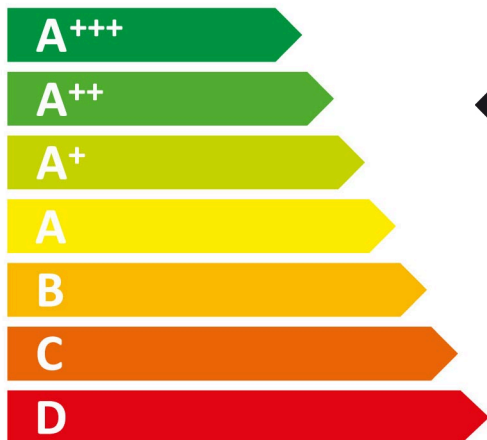

ENERG
енергия · ενεργεια

GAGGENAU

DI260112

ENERGIA · ЕНЕРГИЯ · ΕΝΕΡΓΕΙΑ
ENERGIJA · ENERGY · ENERGIE
ENERGI

258
kWh/annum

2660
L/annum

ABCDEFG

x**12**