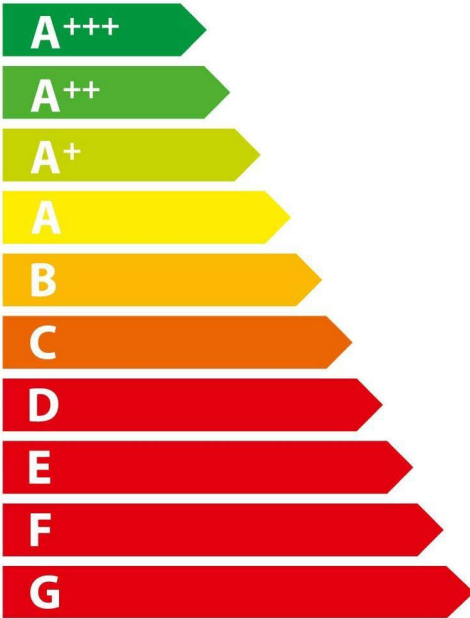

ENERG
енергия · ενεργεια

GAGGENAU

RW414361

ENERGIA · ЕНЕРГИЯ · ΕΝΕΡΓΕΙΑ
ENERGIJA · ENERGY · ENERGIE
ENERGI

228,00
kWh/annum

x70

42 dB