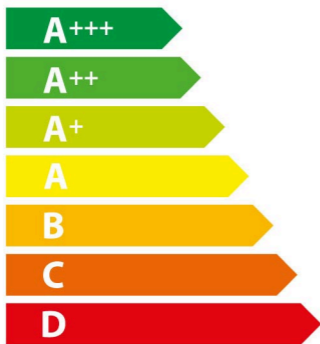

ENERG

енергия · ενέργεια

GAGGENAU

BO421102

A

76 L

1,25 kWh/syklus *

0,83 kWh/syklus *