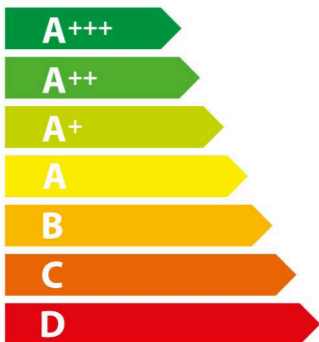

ENERG

енергия · ενέργεια

GAGGENAU

BO421112

A

76 L

1,25 kWh/syklus *

0,83 kWh/syklus *