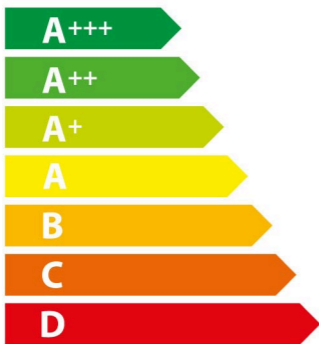

ENERG

енергия · ενέργεια

GAGGENAU

BOP220102

A

76 L

1,25 kWh/syklus *

0,83 kWh/syklus *