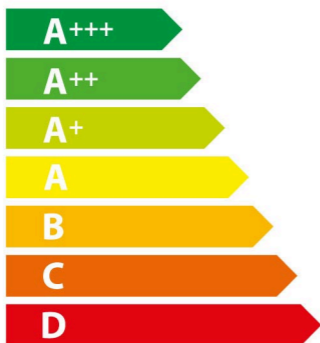

ENERG

енергия · ενέργεια

GAGGENAU

BOP221102

A

76 L

1,25 kWh/syklus *

0,83 kWh/syklus *