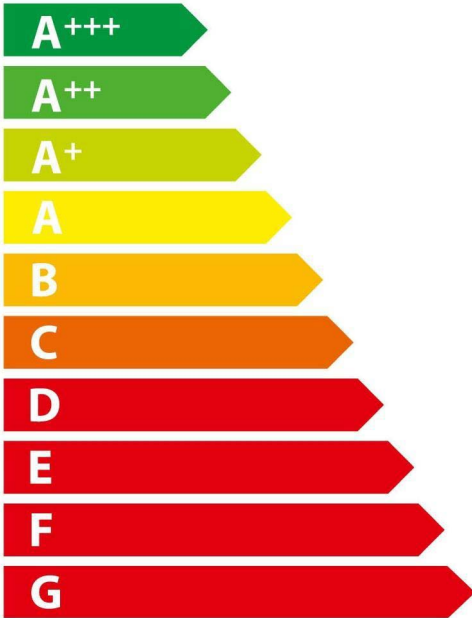

**ENERG**  
енергия · ενεργεια

**GAGGENAU**

**RW464361**

ENERGIA · ЕНЕРГИЯ · ΕΝΕΡΓΕΙΑ  
ENERGIJA · ENERGY · ENERGIE  
ENERGI

**237,00**  
kWh/annum

**x98**

**42** dB