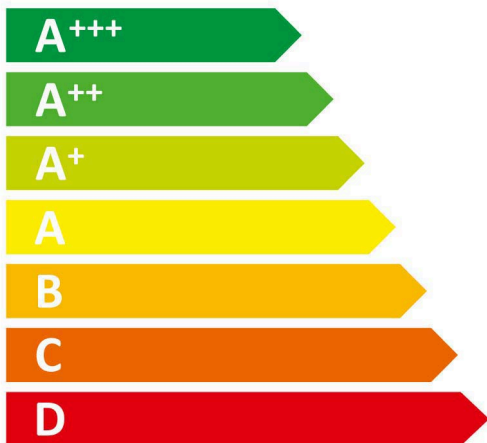

**ENERG**  
енергия · ενεργεια

**GAGGENAU**

**WT260101**

**A+++**

ENERJİ  
ENERGIA · ЕНЕРГИЯ · ΕΝΕΡΓΕΙΑ  
ENERGIJA · ENERGY · ENERGIE  
ENERGI

**176,0**  
kwh/yıl

**148**  
dk/döngü\*

**8,0**  
kg