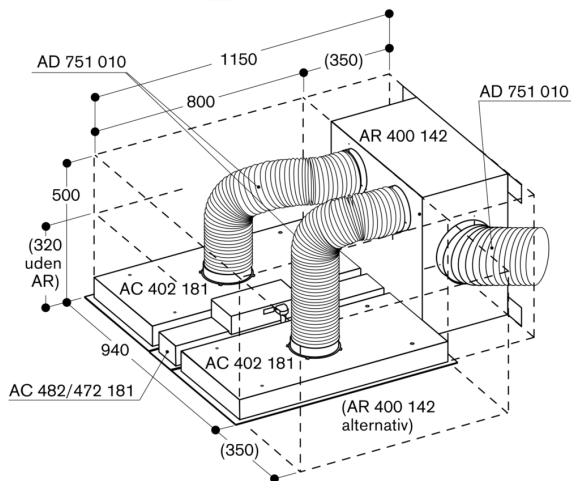

#### Planlægnings råd:

Tilslutning til de respektive produkter via netværkskabel

Ved installation af emhætte med aftræk eller recirkulation med luftudløb i et andet rum (f.eks. i kælderen) og brændeovn med skorsten skal emhættens el-tilslutning forsynes med en passende vindueskontaktkobling

#### Tilslutninger

Tilslutningseffekt, i alt: 355 - 1160 W

Ledning 1.75 m, skal tilsluttes

Til installation af produkter med Schuko-stik, i boliger med Danske-stikkontakter (Type K) kan dette special-tilbehør anvendes – HEZG9AS00S

Minimal højde inklusive fladkanal indv. diam. 150

Nødvendigt byggeareal F2-CL

Nødvendigt byggeareal FL2-CL-L1

AC 402 loftsmontering og position for studs indv. diam. 150

AC 462 181  
AC 472 181  
AC 482 181