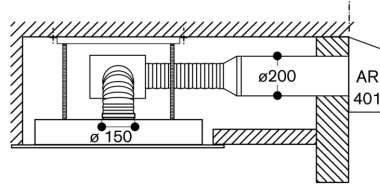

Nødvendigt byggeareal F3-CL-L1