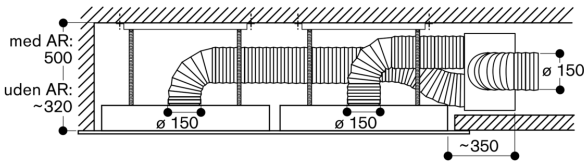

Nødvendigt byggeareal F3-CL-L1