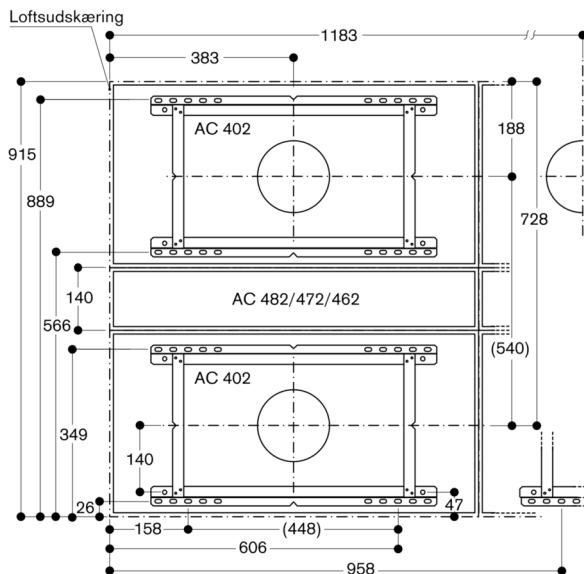

Minimal højde inklusive fladkanal indv. diam. 150

Nødvendigt byggeareal F2-CL

Nødvendigt byggeareal FL2-CL-L1

AC 402 loftsmontering og position for studs indv. diam. 150

AC 462 181  
AC 472 181  
AC 482 181

Ved multikonfigurationer:  
loftsnehæng i udskæringsområde: maks. + 3 mm.  
Afstivning i midten øverst er nødvendig for at undgå  
nehæng ved fiksering af modulerne.  
Nødvendige gevindstænger, møtrikker, loftsrukrer  
medfølger som standard.