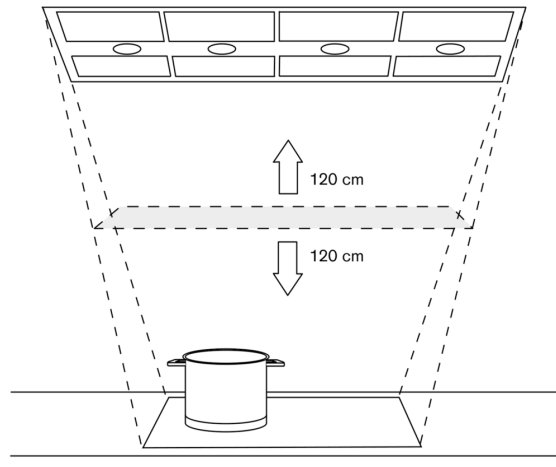

Nødvendigt byggeareal F3-CL-L1