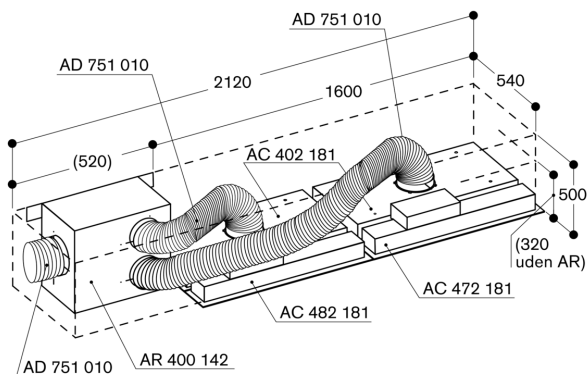

#### Planlægnings råd:

Tilslutning til de respektive produkter via netværkskabel

Ved installation af emhætte med aftræk eller recirkulation med luftudløb i et andet rum (f.eks. i kælderen) og brændeovn med skorsten skal emhættens el-tilslutning forsynes med en passende vindueskontaktkobling

#### Tilslutninger

Tilslutningseffekt, i alt: 355 - 1160 W

Ledning 1.75 m, skal tilsluttes

Til installation af produkter med Schuko-stik, i boliger med Danske-stikkontakter (Type K) kan dette special-tilbehør anvendes – HEZG9AS00S

Minimal højde inklusive fladkanal indv. diam. 150

Nødvendigt byggeareal F2-CL

Nødvendigt byggeareal FL2-CL-L1

AC 402 loftsmontering og position for studs indv. diam. 150

AC 462 181  
AC 472 181  
AC 482 181