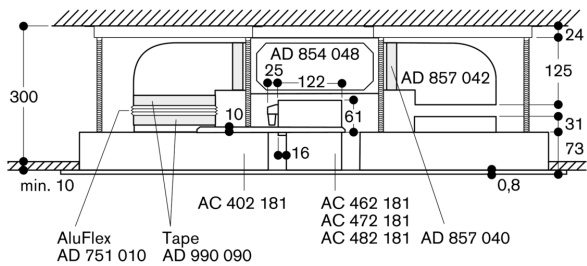

Minimal højde inklusive fladkanal indv. diam. 150