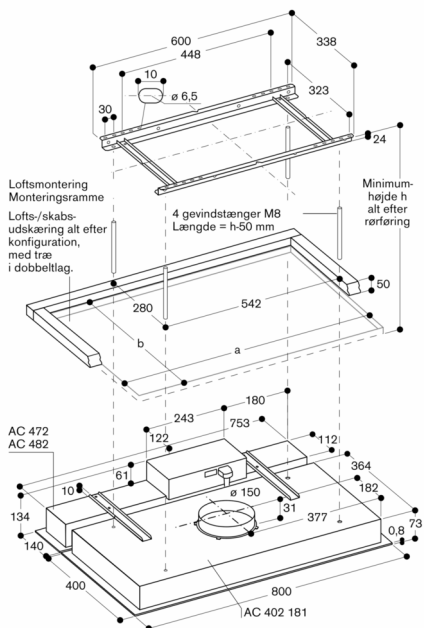

Nødvendigt byggeareal F3-CL-L1