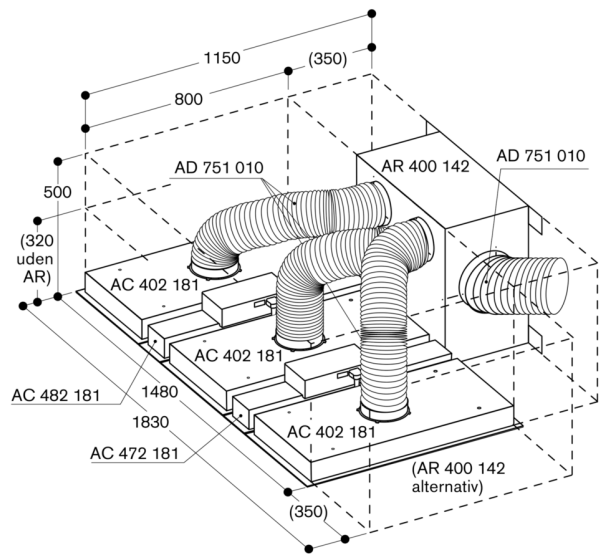

Nødvendigt byggeareal F3-CL-L1