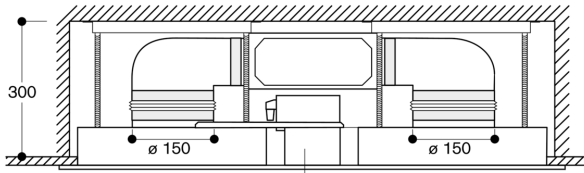

AC 462 181
AC 472 181
AC 482 181