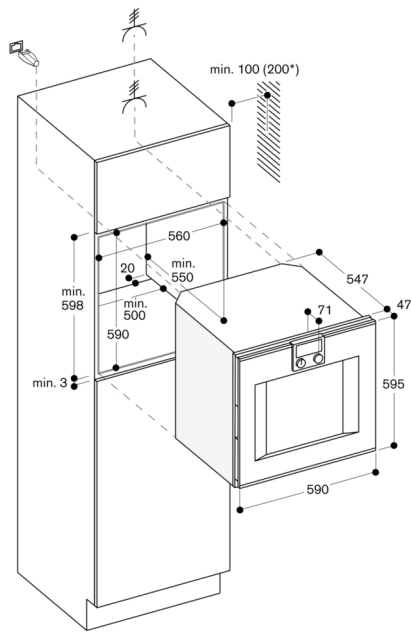

* 200 mm i forbindelse med BA 016