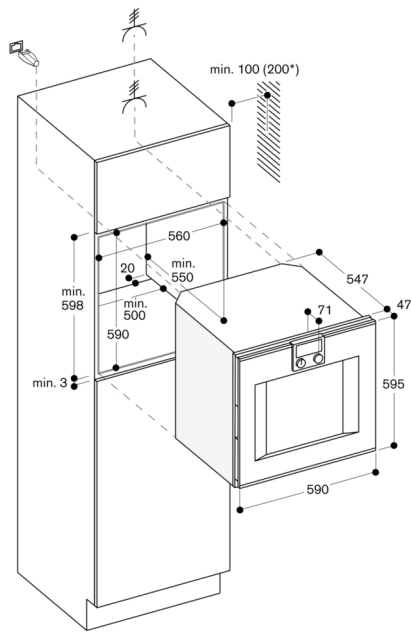

Tag højde for den opragende front, inkl.

håndtaget, ved planlægning af åbning af skuffer ved siden af produktet

Tag hensyn til dørens åbningsvinkel på 90° ved indbygning i et hjørne

For at opnå 550 mm indbygningsdybde skal tilslutningskablet følge det nederste højre affasede kabinethjørne

Stikkontakten skal placeres udenfor nichen LAN-porten er placeret på bagsiden øverst til højre

Tilslutninger

Energieffektivitetsklasse A på en skala fra A+++ til D.

I alt: 3.7 kW

Leveres uden ledning

Strømforbrug standby/display på 0.7 W

* 200 mm i forbindelse med BA 016