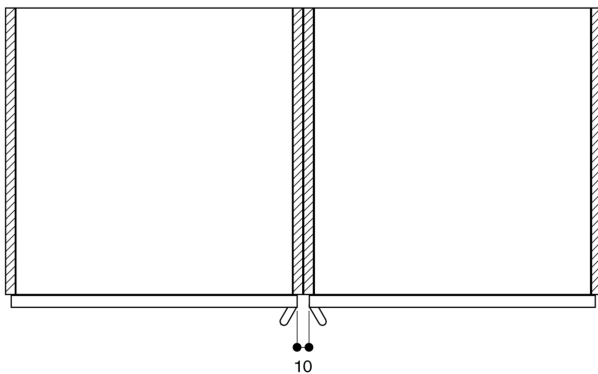

Indbygning ved siden af hinanden