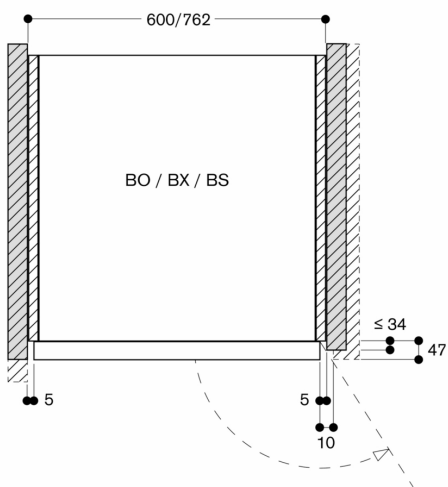

Ovnlåge kan ikke vendes
Apparatets front stikker 47 mm ud fra åbningen i køkkenskabet
Tag højde for den opragende front ved planlægning af åbning af skuffer ved siden af produktet.
Når du planlægger en hjørneløsning, skal du være opmærksom på, at døren åbnes sideværts, og den nødvendige minimumsafstand til væggen.
For at opnå 550 mm indbygningsdybde skal tilslutningskablet følge det nederste højre affasede kabinethjørne
Stikkontakten skal placeres udenfor nichen
LAN-porten er placeret på bagsiden øverst til højre

Tilslutninger

Energieffektivitetsklasse A på en skala fra A+++ til D.
I alt: 3.7 kW
Leveres uden ledning
Tag højde for et LAN-kabel
Strømforgbrug standby/display på 0.7 W
Strømforgbrug standby/display slukket 0.5 W
Strømforgbrug standby/netværk på 1.4 W
Tid auto-standby/display på 20 minut
Tid auto-standby/display av 20 minut
Tid auto-standby/netværk 20 minut
Se i brugervejledningen, hvordan man afbryder WiFi-modulet

Indbygning ved siden af hinanden

Areal af luftåbninger ved lågekanter oppe/nede

Tværsnit af luftindtag ved dørrammer

Mål i mm

* 200 mm i forbindelse med BA 016