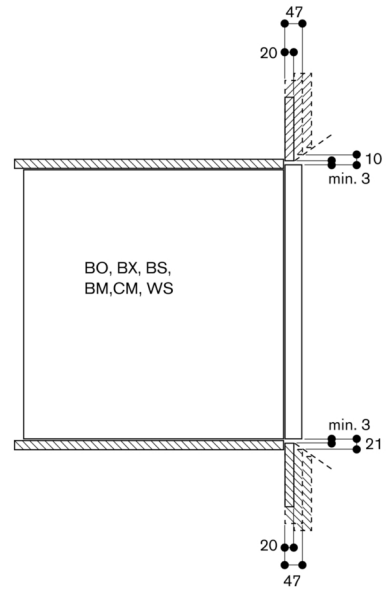

Areal af luftåbninger ved lågekanter oppe/nede