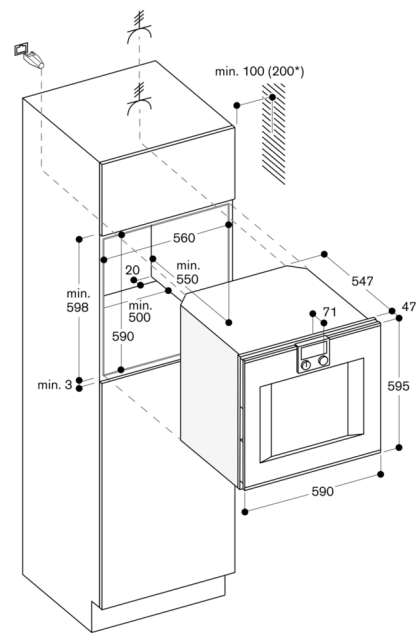

Ovnlåge kan ikke vendes
Apparatets front stikker 47 mm ud fra åbningen i køkkenskabet
Tag højde for den opragende front ved planlægning af åbning af skuffer ved siden af produktet.
Når du planlægger en hjørneløsning, skal du være opmærksom på, at døren åbnes sideværts, og den nødvendige minimumsafstand til væggen.
For at opnå 550 mm indbygningsdybde skal tilslutningskablet følge det nederste højre affasede kabinethjørne
Stikkontakten skal placeres udenfor nichen
LAN-porten er placeret på bagsiden øverst til højre

Indbygning ved siden af hinanden

Areal af luftåbninger ved lågekanter oppe/nede

Tværsnit af luftindtag ved dørrammer

Mål i mm

* 200 mm i forbindelse med BA 016