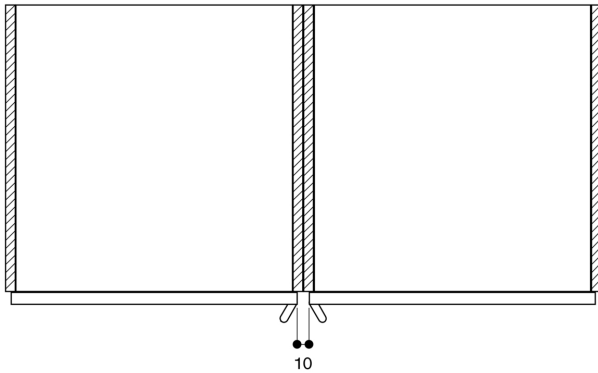

Indbygning ved siden af hinanden