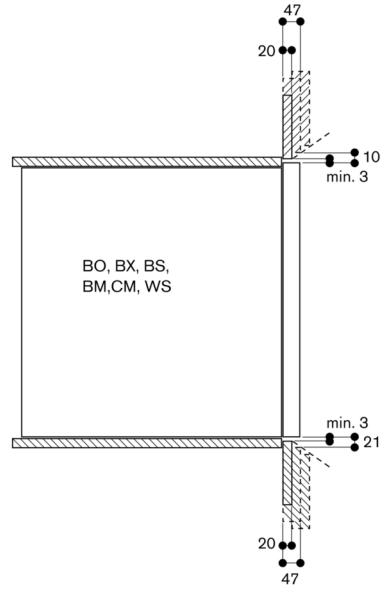

Areal af luftåbninger ved lågekanter oppe/nede