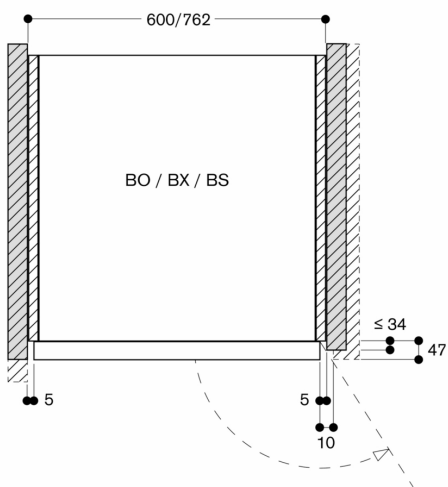

LAN-porten er placeret på bagsiden øverst til højre

Tilslutninger

Energieffektivitetsklasse A på en skala fra A+++ til D.

I alt: 3.7 kW

Leveres uden ledning

Tag højde for et LAN-kabel

Strømforbrug standby/display på 0.7 W

Indbygning ved siden af hinanden

Areal af luftåbninger ved lågekanter oppe/nede

Tværsnit af luftindtag ved dørrammer

Mål i mm

* 200 mm i forbindelse med BA 016