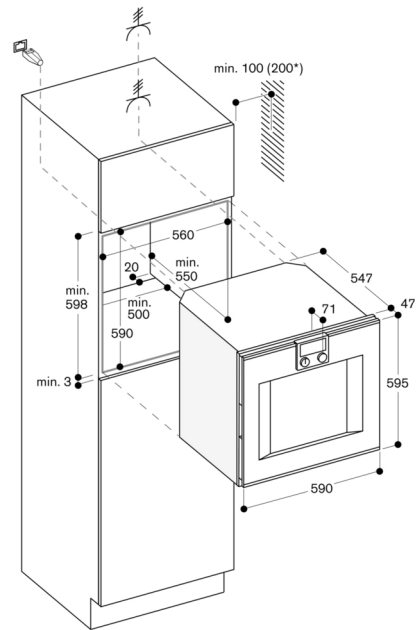

Tag hensyn til dørens åbningsvinkel på 90° ved indbygning i et hjørne

For at opnå 550 mm indbygningsdybde skal tilslutningskablet følge det nederste højre affasede kabinethjørne

Stikkontakten skal placeres udenfor nichen

LAN-porten er placeret på bagsiden øverst til højre

Tilslutninger

Energieffektivitetsklasse A på en skala fra A+++ til D.

I alt: 3.7 kW

Leveres uden ledning

Tag højde for et LAN-kabel

Strømforbrug standby/display på 0.7 W

Indbygning ved siden af hinanden

Areal af luftåbninger ved lågekanter oppe/nede

Tværsnit af luftindtag ved dørrammer

Mål i mm

* 200 mm i forbindelse med BA 016