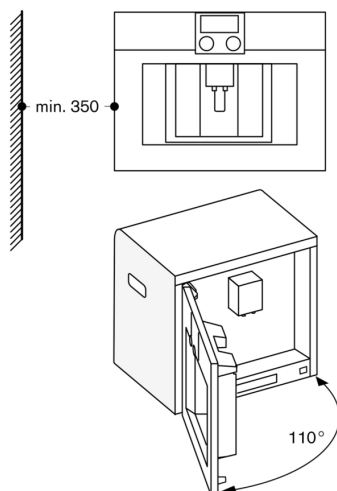

Hjørneindbygning venstre

Ved anvendelse af 92° hængselbegrænser (reservedels-nr. 00636455) er minimumafstanden til væggen kun 100 mm.