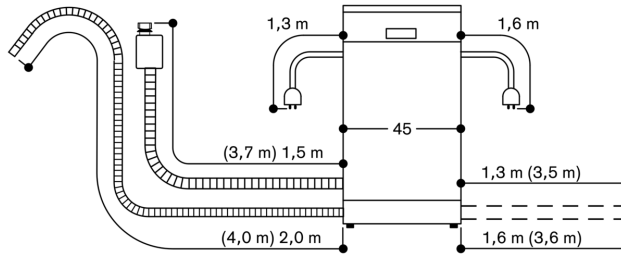

Plads til 10kuverter

Forbrugsdata:

Energieffektivitetsklasse C på en skala fra A til G.
Fra 9.5 l vand
Fra 0.656 kWh
Lydniveau: 44 dB (re 1 pW)

Planlægnings råd:

Højdejusterbare ben
Soklen er tilbagetrukket med 100 mm (se målskitse)
For at vise projiceringen af resterende tid, skal der være en sokkelfats på mindst 40 mm + skabsfrontens tykkelse
Den maksimale sokkelhøjde skal reduceres med 30 mm for at give en optimal projicering af den resterende tid
Bagerste ben justeres forfra
Lågevægt op til 7.5 kg
Lågens mål kan tilpasses sokkelhøjden på forskellige køkkenelementer

Tilslutninger

Ledning skal tilsluttes
Vandtilslutning med 3/4" forskrning
Kan tilsluttes til både varmt og koldt vand
Strømforbrug standby/netværk på 2 W
Strømforbrug i drift 5 W
Strømforbrug slukket 5.0 W
Tid auto-standby/netværk 2 minut
Standby-indstilling/ tid
Se i brugervejledningen, hvordan man afbryder WiFi-modulet
Til installation af produkter med Schuko-stik, i boliger med Danske-stikkontakter (Type K) kan dette special-tilbehør anvendes – HEZG9AS00S

Tilslutningsmål for en 45 cm bred opvaskemaskine

() Værdier med forlængersæt