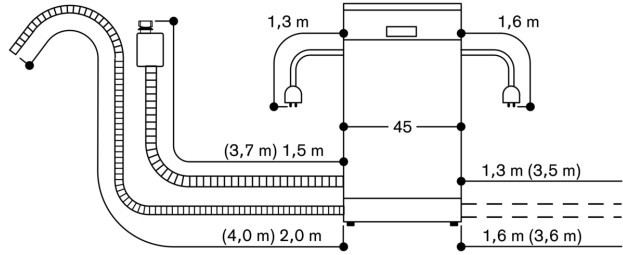

#### Planlægnings råd:

Højdejusterbare ben  
Soklen er tilbagetrukket med 100 mm (se målskitse)  
For at vise projiceringen af resterende tid, skal der være en sokkelafsat på mindst 40 mm + skabsfrontens tykkelse  
Den maksimale sokkelhøjde skal reduceres med 30 mm for at give en optimal projicering af den resterende tid  
Bagerste ben justeres forfra  
Lågevægt op til 7.5 kg  
Lågens mål kan tilpasses sokkelhøjden på forskellige køkkenelementer

#### Tilslutninger

Samlet tilslutningseffekt 2.0 kW - 2.4 kW.  
Ledning skal tilsluttes  
Vandtilslutning med ¼" forskrning  
Kan tilsluttes til både varmt og koldt vand  
Strømforbrug standby/netværk på 2 W  
Tid auto-standby/netværk 2 minut  
Se i brugervejledningen, hvordan man afbryder WiFi-modulet  
Til installation af produkter med Schuko-stik, i boliger med Danske-stikkontakter (Type K) kan dette special-tilbehør anvendes – HEZG9AS00S

Mål i mm

⊕ Stikdåse  
 ( ) Værdier med forlængersæt

Tilslutningsmål for en 45 cm bred opvaskemaskine

( ) Værdier med forlængersæt