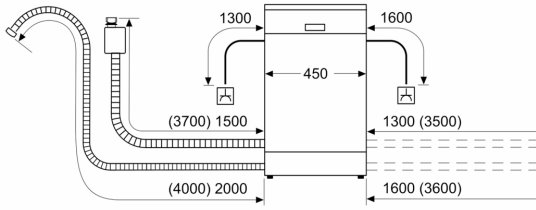

Mål i mm

⊕ Stikdåse
( ) Værdier med forlængersæt

Tilslutningsmål for en 45 cm bred opvaskemaskine

( ) Værdier med forlængersæt