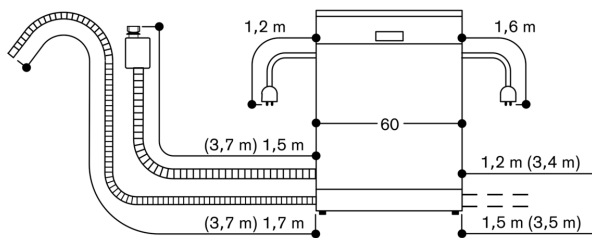

Kan også monteres med greb.

Push-to-open-funktionen kan fortsat anvendes

Tilslutninger

I alt: 2000-2400 W.

Ledning skal tilsluttes

Vandtilslutning med 3/4" forskrunding

Kan tilsluttes til både varmt og koldt vand

Tilslutningsmål for en 60 cm bred opvaskemaskine

() Værdier med forlængersæt

86,5 cm høj opvaskemaskine med fleksibelt hængsel