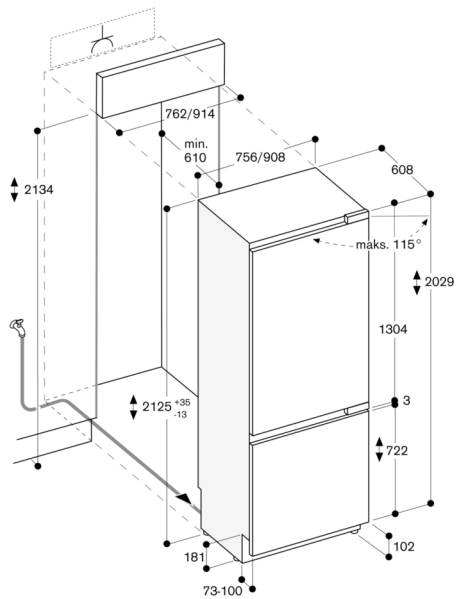

Vandtryk 2 til 8 bar

Til installation af produkter med Schuko-stik, i boliger med Danske-stikkontakter (Type K) kan dette special-tilbehør anvendes – HEZG9AS00S

Døråbningsvinkel

Hængselvandingen og de deraf følgende afstande til tilgrænsende møbler og møbelgreb kan ses på tegningen, idet frontens tykkelse skal tages i betragtning. På tegningen er der taget udgangspunkt i en møbelfronttykkelse på 19 mm.

Vægafstand RB 492/RY 492

Tegningen er baseret på en møbelfronttykkelse på 19 mm og højden af et Gaggenau greb på 49 mm.

De maksimale mål for lågefronter er afpasset efter et spaltemål på 3 mm.

Detaljeudsnit - sokkel