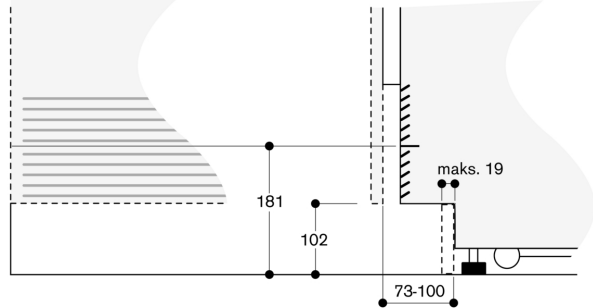

Vægafstand RB 492/RY 492

Tegningen er baseret på en møbelfronttykkelse på 19 mm og højden af et Gaggenau greb på 49 mm.

De maksimale mål for lågefronter er afpasset efter et spaltemål på 3 mm.

Detaljeudsnit - sokkel

I forhold til apparatets standardhøjde er sokkellistsens højde 102 mm. Maksimal tykkelse af sokkeliste 19 mm.