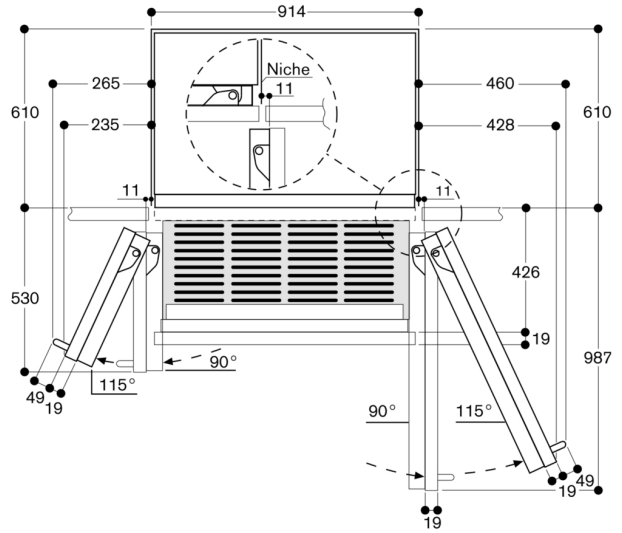

Vandtryk 2 til 8 bar

Til installation af produkter med Schuko-stik, i boliger med Danske-stikkontakter (Type K) kan dette special-tilbehør anvendes – HEZG9AS00S

Døråbningsvinkel

Hængselvandingen og de deraf følgende afstande til tilgrænsende møbler og møbelgreb kan ses på tegningen, idet frontens tykkelse skal tages i betragtning. På tegningen er der taget udgangspunkt i en møbelfronttykkelse på 19 mm.

Vægafstand RB 492/RY 492

Tegningen er baseret på en møbelfronttykkelse på 19 mm og højden af et Gaggenau greb på 49 mm.

De maksimale mål for lågefronter er afpasset efter et spaltemål på 3 mm.

Detaljeudsnit - sokkel