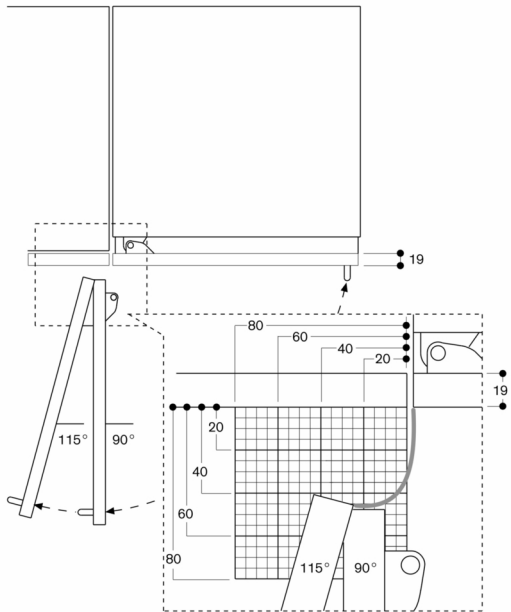

Døråbningsvinkel

Hængselvandingen og de deraf følgende afstande til tilgrænsende møbler og møbelgreb kan ses på tegningen, idet frontens tykkelse skal tages i betragtning. På tegningen er der taget udgangspunkt i en møbelfronttykkelse på 19 mm.