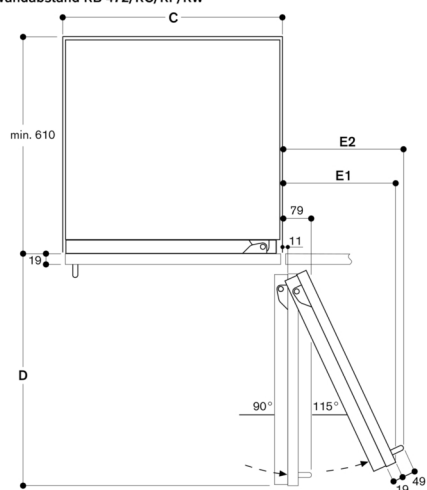

Wandabstand RB 472/RC/RF/RW

Nichebredde C	D	E1	E2
457 mm	525 mm	235 mm	265 mm
610 mm	677 mm	299 mm	330 mm
762 mm	830 mm	364 mm	395 mm
914 mm	980 mm	428 mm	460 mm