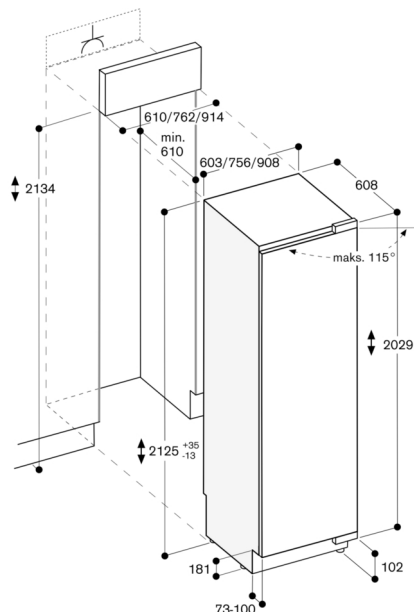

De maksimale mål for lågefronter er afpasset efter et spalmål på 3 mm.