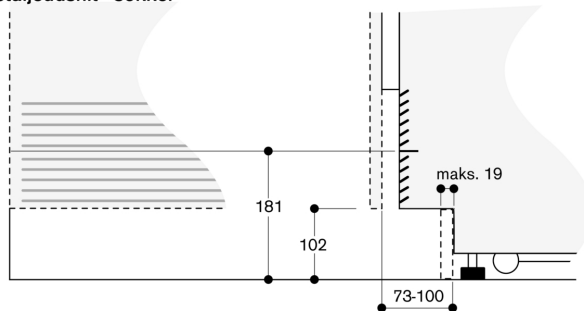

Detaljeudsnit - sokkel

I forhold til apparatets standardhøjde er sokkelstens højde 102 mm. Maksimal tykkelse af sokkeliste 19 mm.