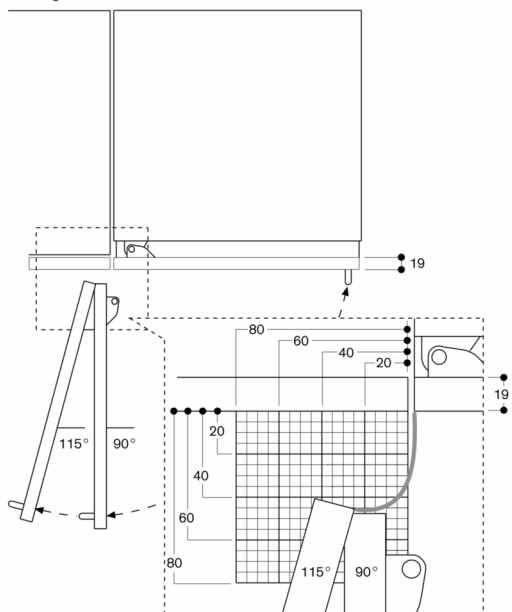

Døråbningsvinkel

Hængselvindingen og de deraf følgende afstande til tilgrænsende møbler og møbelgreb kan ses på tegningen, idet frontens tykkelse skal tages i betragtning. På tegningen er der taget udgangspunkt i en møbelfronttykkelse på 19 mm.