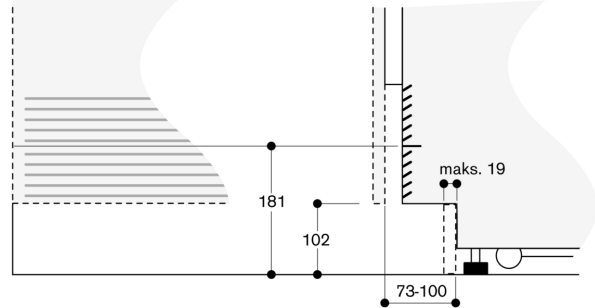

Detaljeudsnit - sokkel

I forhold til apparatets standardhøjde er sokkelstens højde 102 mm. Maksimal tykkelse af sokkeliste 19 mm.