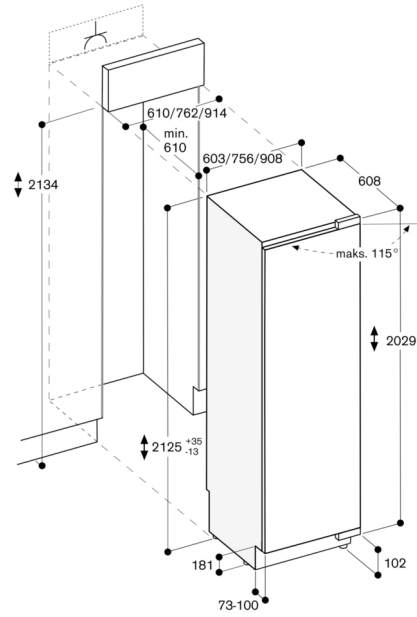

De maksimale mål for lågefronter er afpasset efter et spalmål på 3 mm.