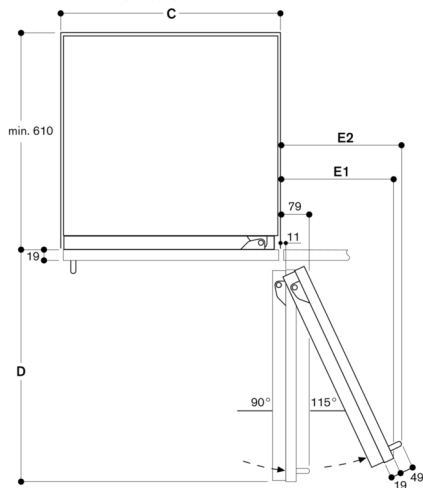

Wandabstand RB 472/RC/RF/RW

Nichebredde C	D	E1	E2
457 mm	525 mm	235 mm	265 mm
610 mm	677 mm	299 mm	330 mm
762 mm	830 mm	364 mm	395 mm
914 mm	980 mm	428 mm	460 mm