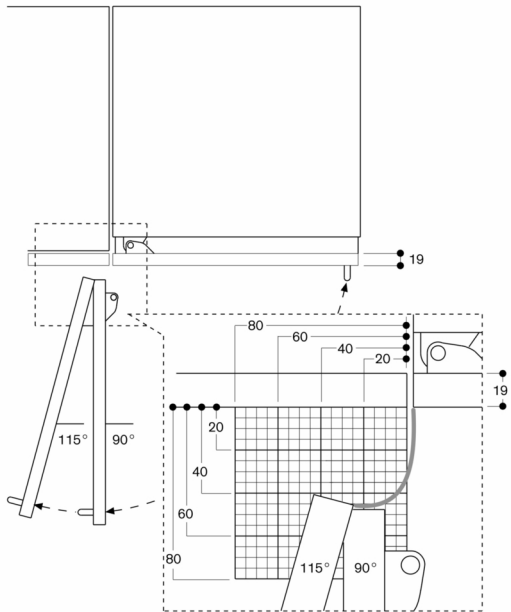

Døråbningsvinkel

Hængselvindingen og de deraf følgende afstande til tilgrænsende møbler og møbelgreb kan ses på tegningen, idet frontens tykkelse skal tages i betragtning. På tegningen er der taget udgangspunkt i en møbelfronttykkelse på 19 mm.