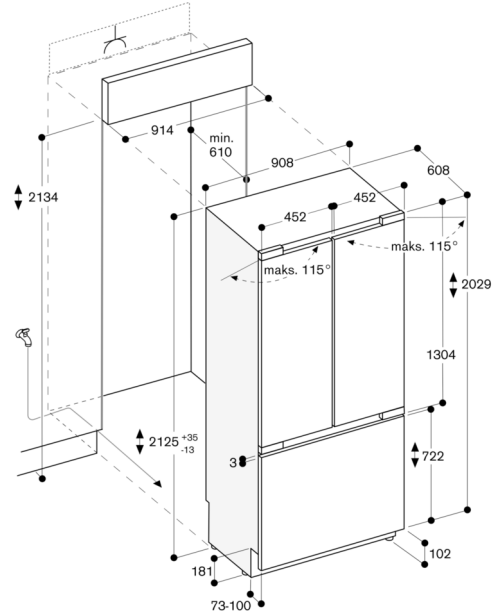

Hver dør 67 kg. Skuffe 12 kg.

Lukkehane til vandtilslutning skal placeres i

tilknytning til apparatet og altid være tilgængelig

Hvis vandtrykket er større end 0,8 MPa (8 bar),

tilsluttes trykbegrænsningsventilen mellem

boliger med Danske-stikkontakter (Type K) kan

dette special-tilbehør anvendes – HEZG9AS00S

Døråbningsvinkel

Hængselvandingen og de deraf følgende afstande til tilgrænsende møbler og møbelgreb kan ses på tegningen, idet frontens tykkelse skal tages i betragtning. På tegningen er der taget udgangspunkt i en møbelfronttykkelse på 19 mm.

De maksimale mål for lågefronter er afpasset efter et spaltemål på 3 mm.

Detaljeudsnit - sokkel

I forhold til apparatets standardhøjde er sokkelistens højde 102 mm. Maksimal tykkelse af sokkeliste 19 mm.