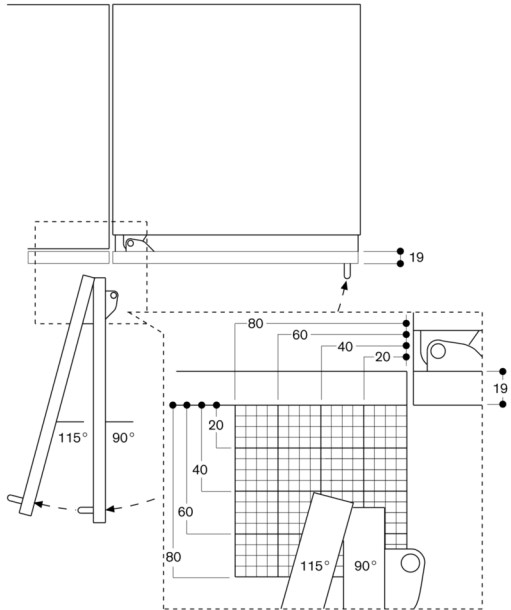

vandhanen og slangen

Tilslutninger

I alt 0.300 kW

Ledning 3.0 m skal tilsluttes

Vandtilslutning

Tilløbsslange 2.0 m – tilslutning 3/4"

Vandtryk 2 til 8 bar

Til installation af produkter med Schuko-stik, i

boliger med Danske-stikkontakter (Type K) kan

dette special-tilbehør anvendes – HEZG9AS00S

Døråbningsvinkel

Hængselvandingen og de deraf følgende afstande til tilgrænsende møbler og møbelgreb kan ses på tegningen, idet frontens tykkelse skal tages i betragtning. På tegningen er der taget udgangspunkt i en møbelfronttykkelse på 19 mm.

De maksimale mål for lågefronter er afpasset efter et spaltemål på 3 mm.

Detaljeudsnit - sokkel

I forhold til apparatets standardhøjde er sokkelistens højde 102 mm. Maksimal tykkelse af sokkeliste 19 mm.