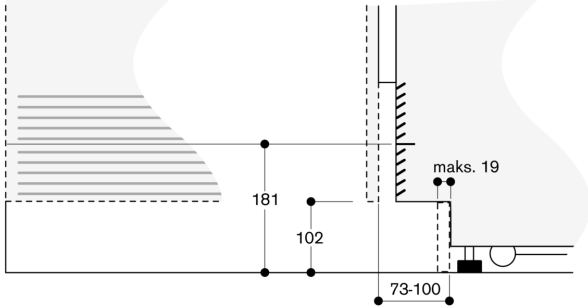

boliger med Danske-stikkontakter (Type K) kan

dette special-tilbehør anvendes – HEZG9AS00S

Døråbningsvinkel

Hængselvandingen og de deraf følgende afstande til tilgrænsende møbler og møbelgreb kan ses på tegningen, idet frontens tykkelse skal tages i betragtning. På tegningen er der taget udgangspunkt i en møbelfronttykkelse på 19 mm.

De maksimale mål for lågefronter er afpasset efter et spaltemål på 3 mm.

Detaljeudsnit - sokkel

I forhold til apparatets standardhøjde er sokkelistens højde 102 mm. Maksimal tykkelse af sokkeliste 19 mm.