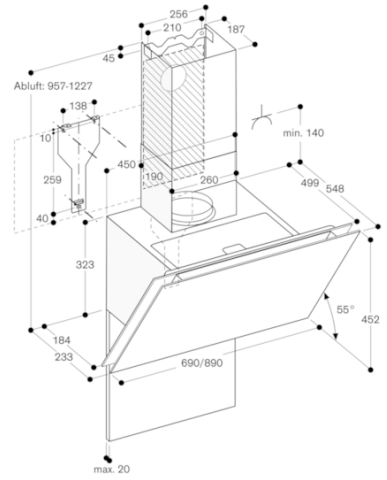

AW253192
Wandesse Serie 200
Vollglasfront in Gaggenau Silber
Breite 90 cm
Abluft-/ Umluftbetrieb
Lieferung ohne Kamin
erstellt am 2020-04-01
Seite 2

Abluft

* Die maximale Stärke der Rückwand beachten.

* Die maximale Stärke der Rückwand beachten.