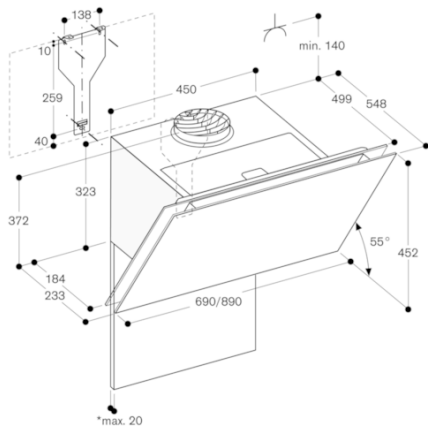

Umluftbetrieb

* Die maximale Stärke der Rückwand beachten.