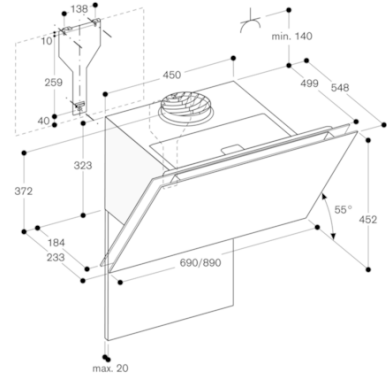

AW253192
Wandesse Serie 200
Vollglasfront in Gaggenau Silber
Breite 90 cm
Abluft-/ Umluftbetrieb
Lieferung ohne Kamin
erstellt am 2020-04-01
Seite 2

Umluft

* Die maximale Stärke der Rückwand beachten.

* Die maximale Stärke der Rückwand beachten.