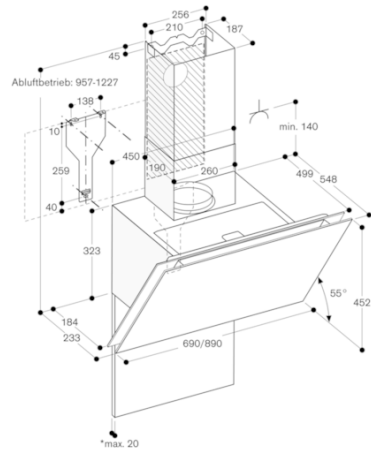

Abluftbetrieb

* Die maximale Stärke der Rückwand beachten.