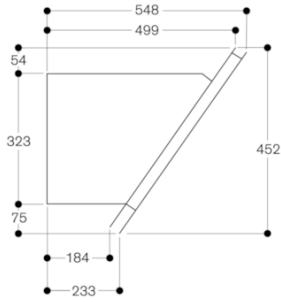

AW253192
Wandesse Serie 200
Vollglasfront in Gaggenau Silber
Breite 90 cm
Abluft-/ Umluftbetrieb
Lieferung ohne Kamin
erstellt am 2020-04-01
Seite 2

Seitenansicht