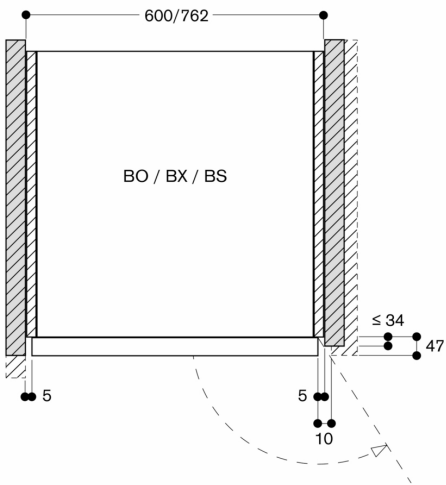

Planungshinweise

Türanschlag nicht wechselbar.
Abstand Möbelkorpus bis Türfrontfläche 47 mm.
Frontüberstand für die Öffnung von seitlichen Schubladen beachten.
Bei Planung einer Ecklösung seitlich öffnende Tür und den erforderlichen Mindestabstand zur Wand berücksichtigen.
Für eine Einbautiefe von 550 mm das Anschlusskabel im Bereich der abgeschrägten Gehäuseecke rechts nach unten führen.
Anschlussdose außerhalb der Einbaunische planen.
LAN-Anschluss befindet sich bei Rückansicht oben rechts.

Anschlussdaten

Energieeffizienzklasse A auf einer Skala der Effizienzklassen von A+++ bis D.
Gesamtanschlusswert 3.7 kW.
Anschlusskabel mit Stecker ist nicht im Lieferumfang enthalten, deshalb separat bestellen.
LAN-Kabel nicht im Lieferumfang enthalten.
Leistung Standby/Display an 0.7 W.
Leistung Standby/Display aus 0.5 W.
Leistung Standby/Netzwerk 1.4 W.
Zeit auto-Standby/Display an 20 min.
Zeit auto-Standby/Display aus 20 min.
Zeit auto-Standby/Netzwerk 20 min.
Bitte beachten Sie die Hinweise in der Gebrauchsanweisung, wenn Sie die WiFi-Funktion ausschalten möchten.

Einbau nebeneinander

Luftquerschnitte an den Türkanten oben/unten

Luftquerschnitt an den Türkanten

Maße in mm

* 200 mm in Verbindung mit BA 016