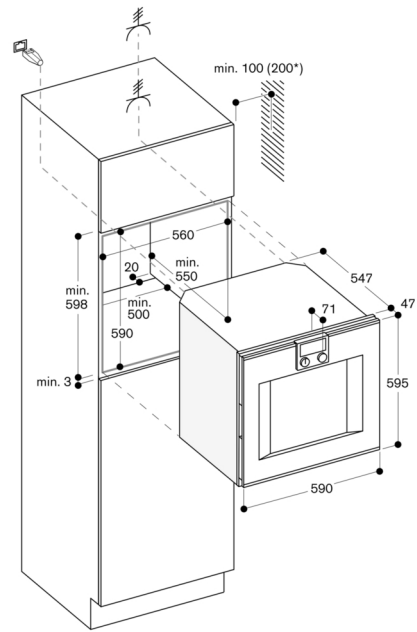

Planungshinweise

Türanschlag nicht wechselbar.
Abstand Möbelkorpus bis Türfrontfläche 47 mm.
Frontüberstand für die Öffnung von seitlichen Schubladen beachten.
Bei Planung einer Ecklösung seitlich öffnende Tür und den erforderlichen Mindestabstand zur Wand berücksichtigen.
Für eine Einbautiefe von 550 mm das Anschlusskabel im Bereich der abgeschrägten Gehäuseecke rechts nach unten führen.
Anschlussdose außerhalb der Einbaunische planen.
LAN-Anschluss befindet sich bei Rückansicht oben rechts.

Anschlussdaten

Energieeffizienzklasse A auf einer Skala der Effizienzklassen von A+++ bis D.
Gesamtanschlusswert 3.7 kW.
Anschlusskabel mit Stecker ist nicht im Lieferumfang enthalten, deshalb separat bestellen.
LAN-Kabel nicht im Lieferumfang enthalten.
Leistung Standby/Display an 0.7 W.
Leistung Standby/Display aus 0.5 W.
Leistung Standby/Netzwerk 1.4 W.
Zeit auto-Standby/Display an 20 min.
Zeit auto-Standby/Display aus 20 min.
Zeit auto-Standby/Netzwerk 20 min.
Bitte beachten Sie die Hinweise in der Gebrauchsanweisung, wenn Sie die WiFi-Funktion ausschalten möchten.

Einbau nebeneinander

Luftquerschnitte an den Türkanten oben/unten

Luftquerschnitt an den Türkanten

Maße in mm

* 200 mm in Verbindung mit BA 016